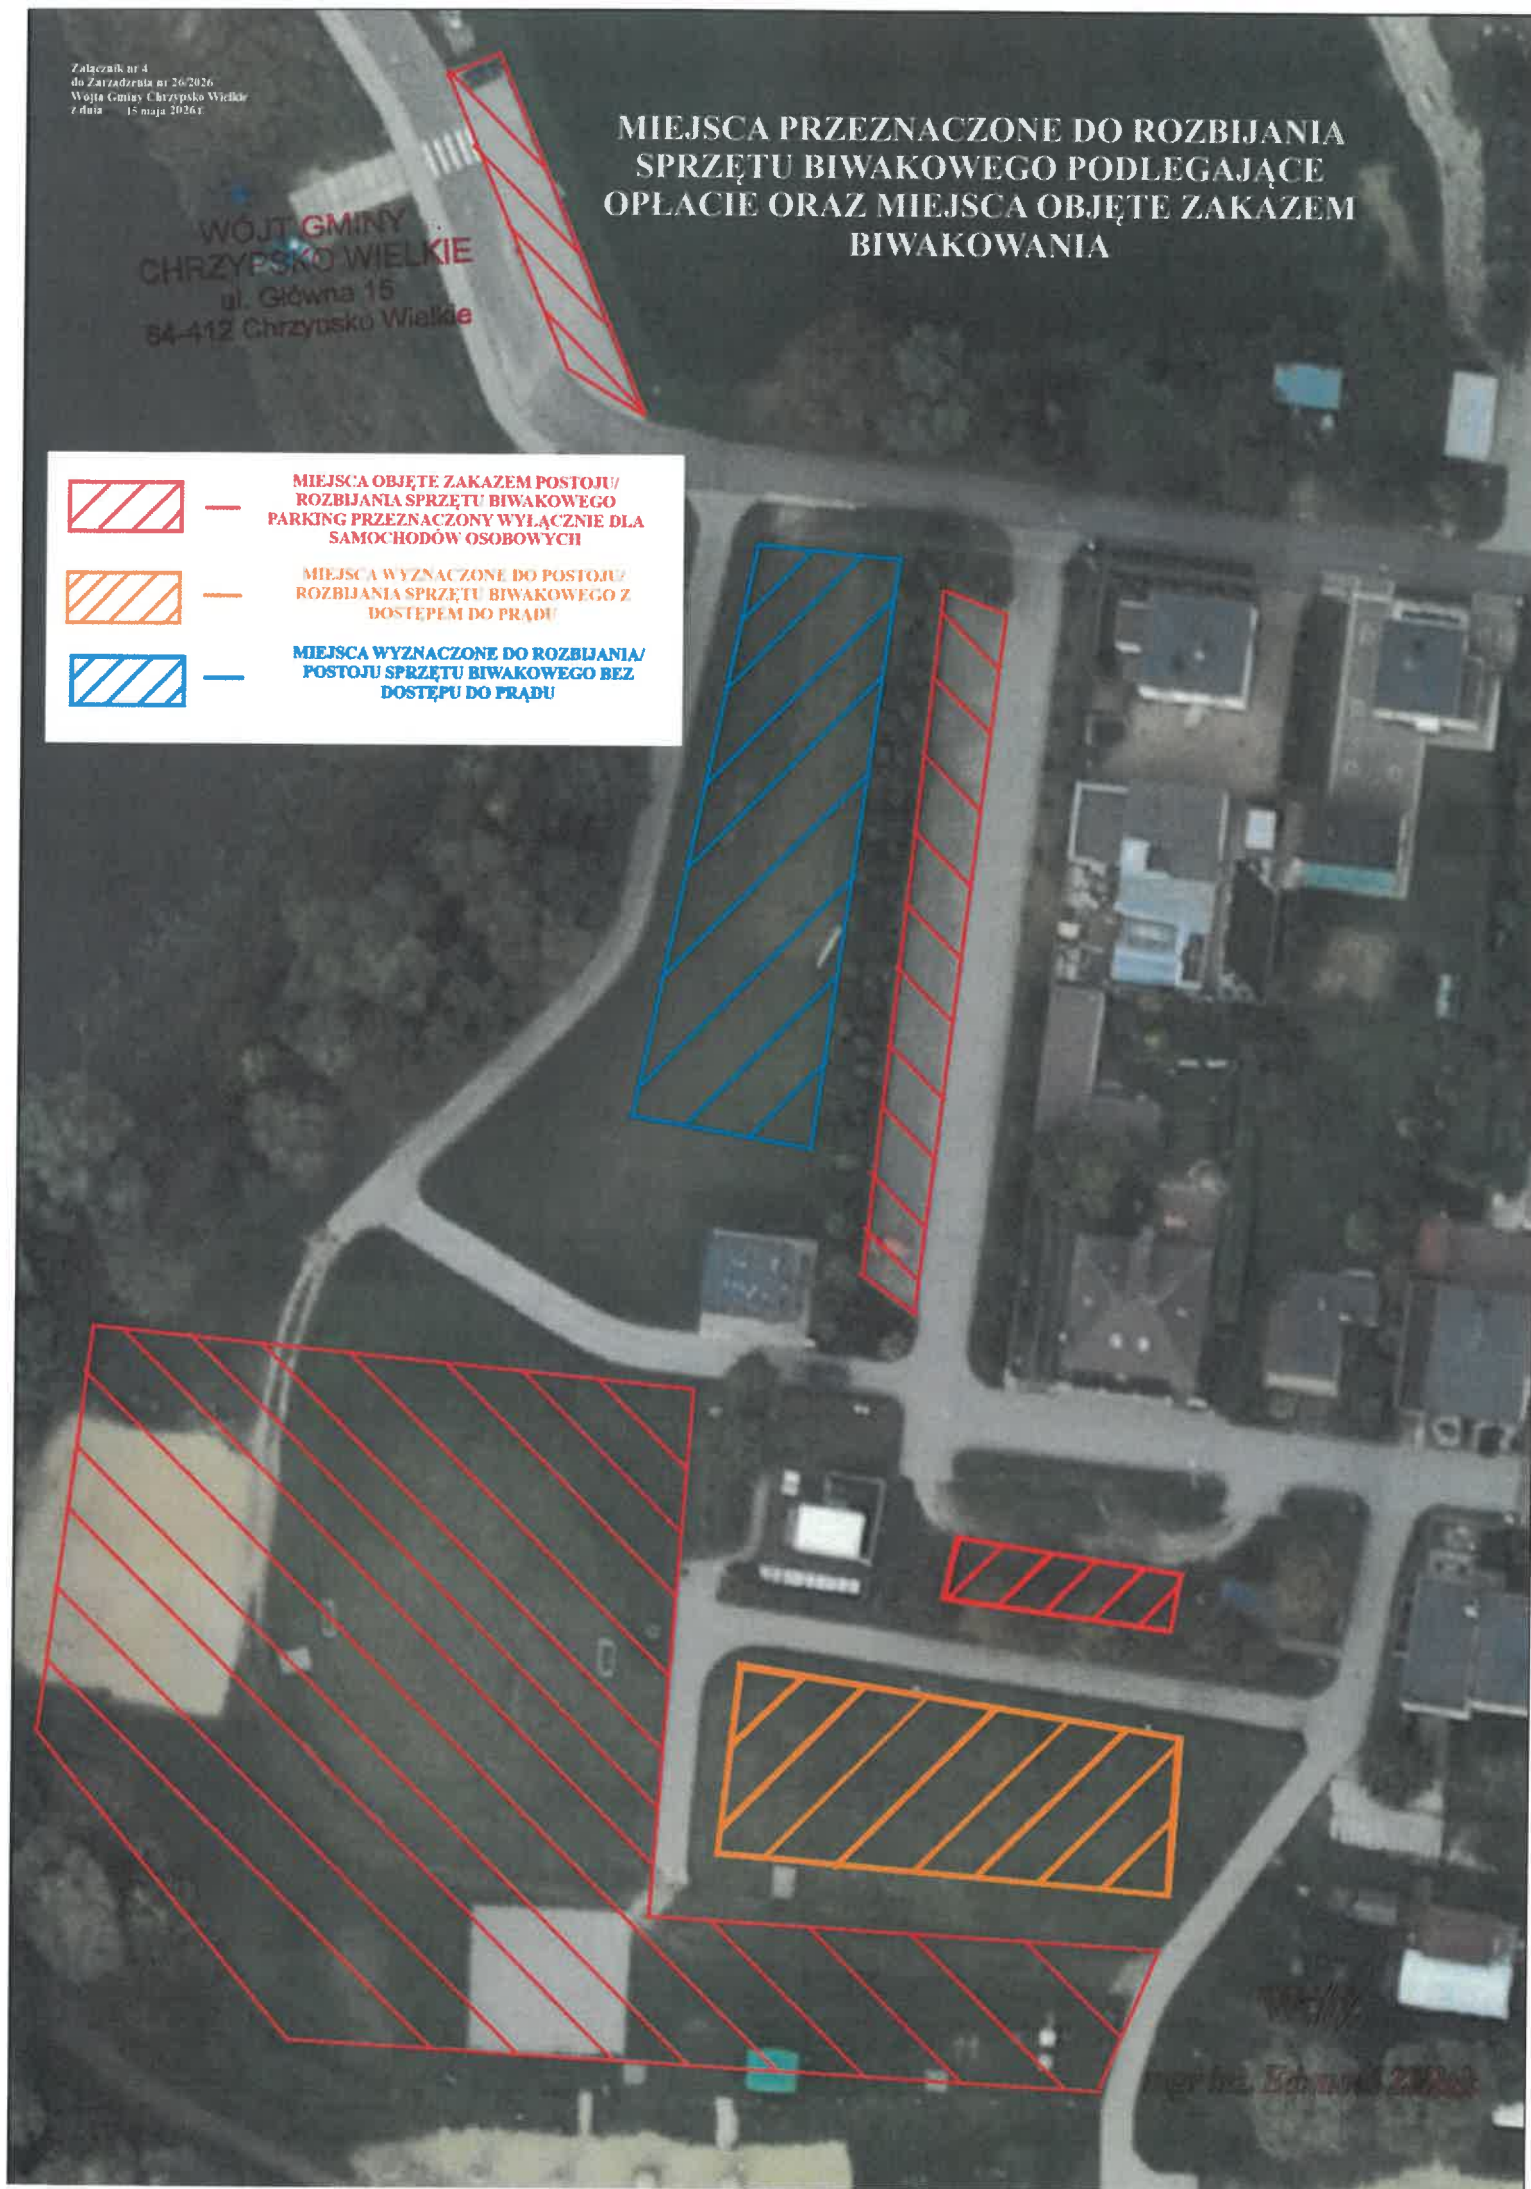

WÓJT GMINY
CHRZYPSKO WIELKIE
ul. Główna 15
84-412 Chrzypsko Wielkie

MIEJSCA PRZEZNACZONE DO ROZBIJANIA SPRZĘTU BIWAKOWEGO PODLEGAJĄCE OPLACIE ORAZ MIEJSCA OBJĘTE ZAKAZEM BIWAKOWANIA

— MIEJSCA OBJĘTE ZAKAZEM POSTOJU/
ROZBIJANIA SPRZĘTU BIWAKOWEGO/
PARKING PRZEZNACZONY WYŁĄCZNIE DLA
SAMOCHODÓW OSOBOWYCH

— MIEJSCA WYZNACZONE DO POSTOJU/
ROZBIJANIA SPRZĘTU BIWAKOWEGO Z
DOSTĘPEM DO PRĄDU

— MIEJSCA WYZNACZONE DO ROZBIJANIA/
POSTOJU SPRZĘTU BIWAKOWEGO BEZ
DOSTĘPU DO PRĄDU

Województwo Wielkopolskie
Urząd Miejski w Chrzypsku Wielkim